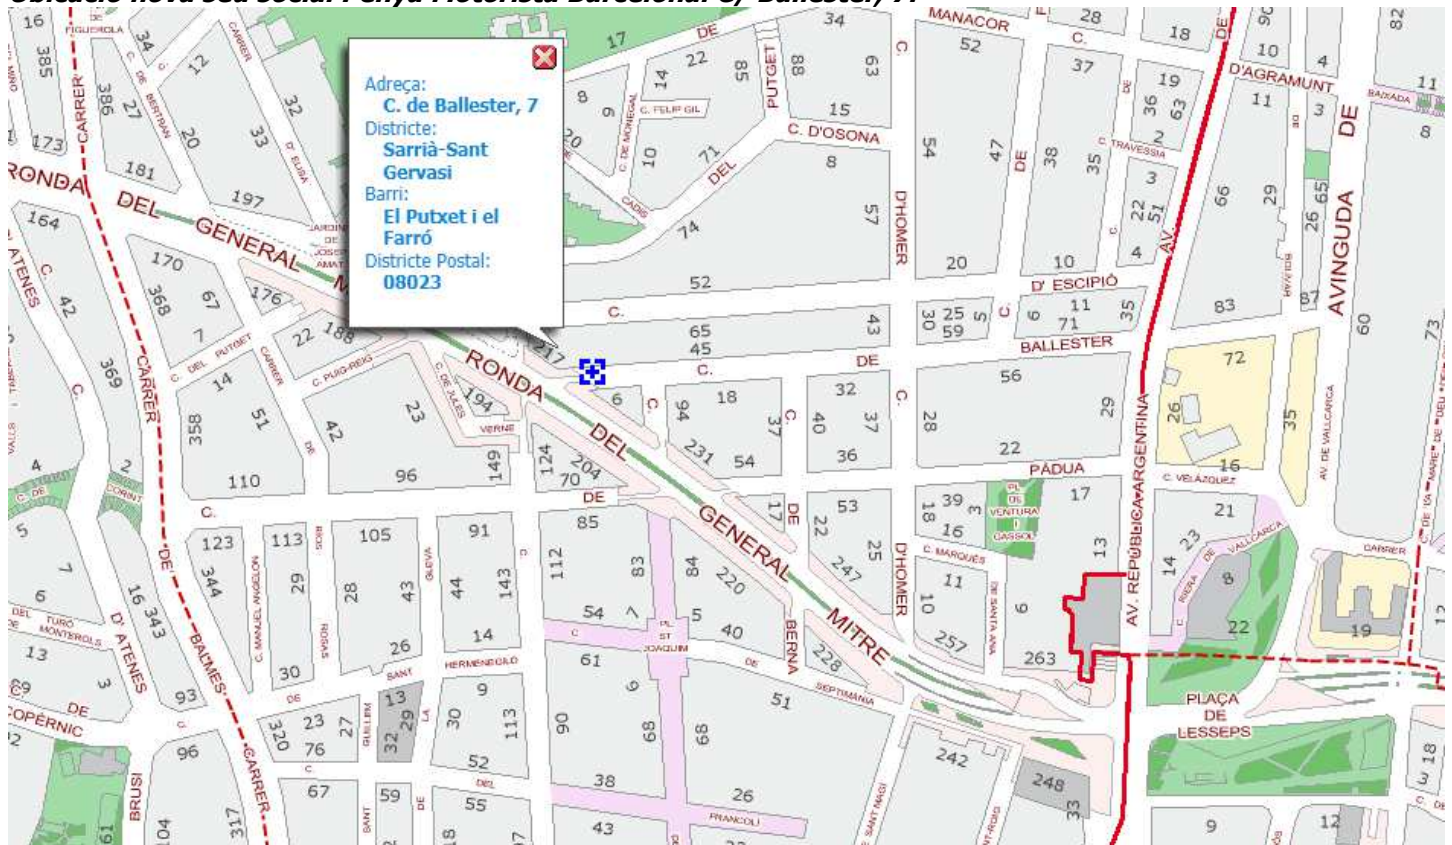

El pagament es farà per transferència Bancària amb la referència: Senclar 2011 indicant el vostre nom i telèfon i si aneu només un dia al següent **número de compte de PMB:**

"La Caixa": 2100-3135-10-2200179633

És molt important que **deixeu les vostres dades i el vostre número de mòbil** al fer la transferència.

La confirmació d'assistència i pagament en compte s'ha de fer abans del dijous **3 de novembre de 2011** donat que les places son limitades i s'ha de confirmar amb anticipació. No s'atendran reserves que no hagin estat confirmades mitjançant la transferència.

Important:

- Aquesta sortida **NO** és de caire competitiu, es circularà atenent les normes de circulació.
- L'organització **NO** es farà responsable de les possibles infraccions que es puguin produir per part dels participants.
- Recordeu portar els papers en regla.
- L'organització senyalitzarà els encreuaments i punts que cregui necessari per tal d'evitar que algú es perdi, es faran però, parades de reagrupament quant es consideri necessari. Tot i així si es donés el cas de que algú es perdés , es donaran números de telèfon mòbil de contacte.
- Si les circumstàncies ho fessin necessari es variaria algun punt del recorregut o be s'afegiria alguna parada no explicitada.

Moltes gràcies per la vostra participació un altre any més i bona ruta a tots!!!!

Ubicació nova seu social Penya Motorista Barcelona. C/ Ballester, 7.

“RUTA DEL SENGLAR PMB” 06 de Novembre 2011

Penya Motorista Barcelona. Ballester, 7. 08023 BARCELONA

www.pmbarcelona.com

Tlf: 93 330 78 22. pmb@pmbarcelona.com