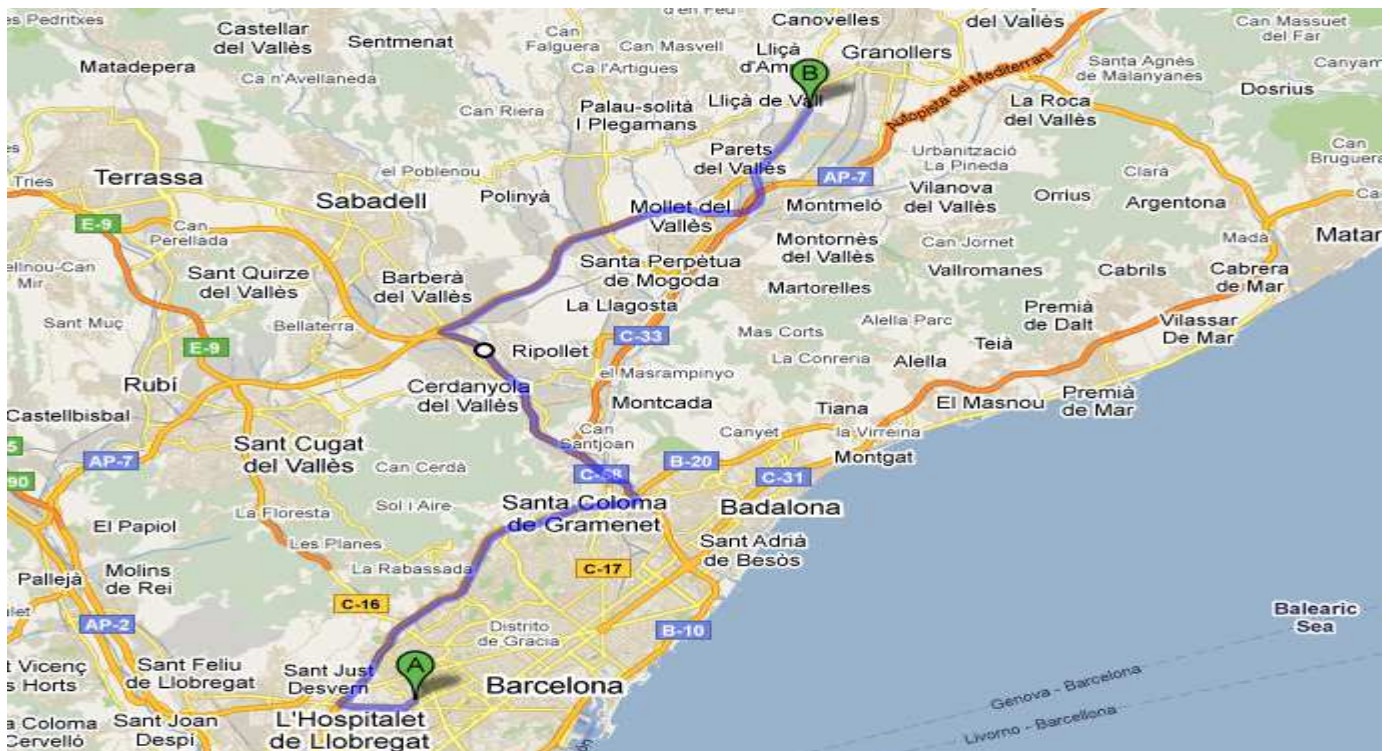

Diumenge 6 de Novembre:.....

Primer tram: 39 kms

- 9:15 Concentració a la NOVA seu de Penya (veure plànol ultima pàgina) amb el dipòsit ple. Es prega puntualitat.
- 9:30 hores, sortida des de PMB.
- 9:45 Segon punt de trobada a la benzinera Petromiralles de Lliça (Km. 17.200 C-17)

#	Ruta	Fins a	#	Ruta	Fins a
1	Ronda de Dalt	Nus Trinitat	3	A-7	Sortida 14 (C-17) direcció Vic
2	C-58	Cruïlla amb AP-7 / direcció Girona	4B	C-17. Km 17,2	Sortida Els Batzacs. Benzinera Petromiralles (Lliça). Segon punt de trobada

Dissabte 6 de Novembre:.....
Segon tram: 239 kms

#	Ruta	Fins a	#	Ruta	Fins a
1	C-17	Sortida Granollers (Dir. Sant Celoni)	15	BP-1131	Cruïlla C-37 (direcció Igualada)
2	C-17	Sortida BV-1433 L'Ametlla Vallés	16	C-37	Òdena
3	BV-1433	Carretera Sant Feliu BP-1432	17	C-37	Cruïlla A-2 (direcció Lleida)
4	BP-1432	Bigues	18	A-2	Sortida 545 Jorba/C-1412/Ponts/Andorra
5	BP-1432	Cruïlla C-59. Direcció Sant Feliu	19	C-1412	Cruïlla BV-1037
6	C-59	Sant Feliu de Codines	20	BV-1037	Rubió
7	C-59	Castellterçol	21	BV-1037 /C-1412	Copons
8	BV-1245	Granera	22	BV-1005 / BV-1004	Veciana
9	BV-1221		23	BV-1001 / LV-1005	Sant Guim de Freixenet / Estaràs
10	BV-1223	Mura	24	N-141 / LV-1003	Portell Sant Ramon
11		Rocafort	25	LV-3003	Ivorra
12	BV-1229	El Pont de Vilomara	26	C-1412a	Torà
13	BV-1229	Castellbell	27	C-1412a	Sanahuja
14	BV-1123	Marganell			