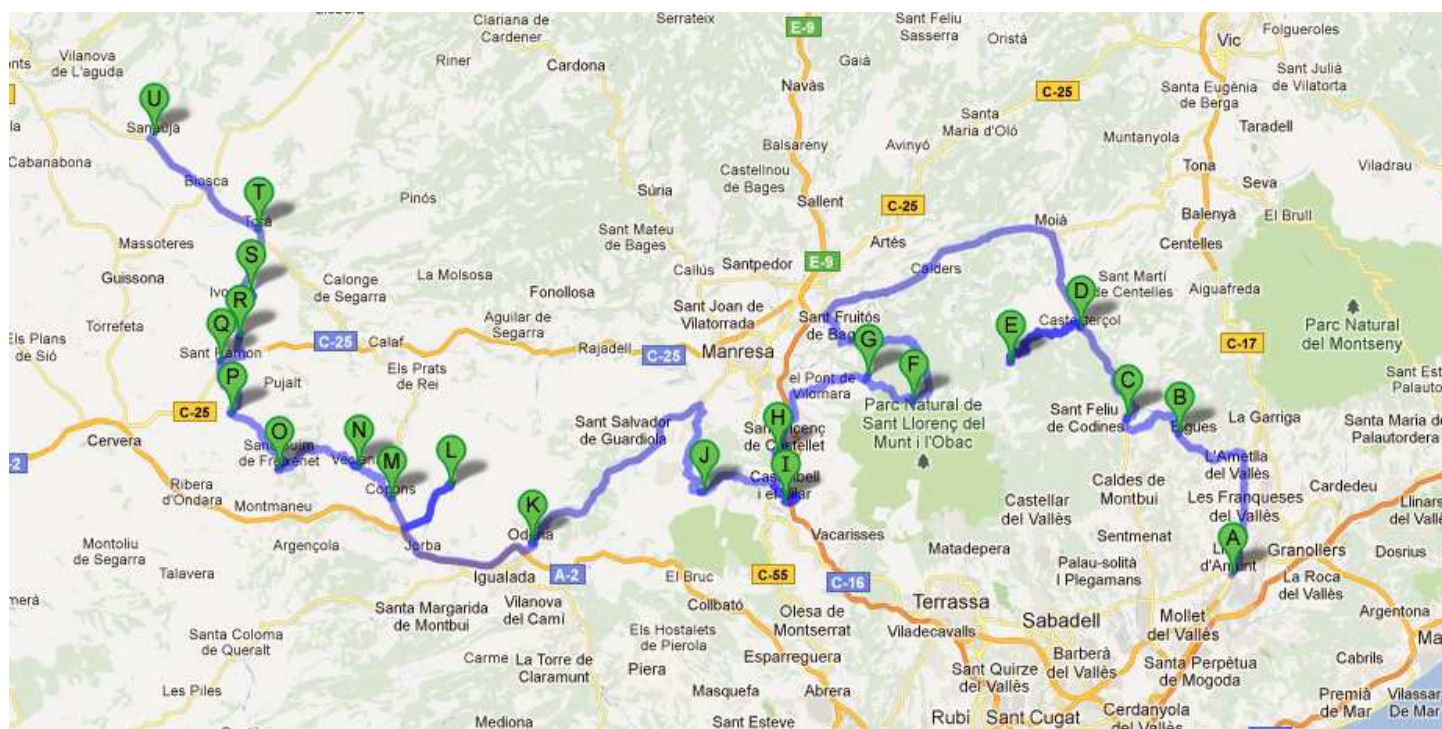

Dissabte 6 de Novembre:.....
Segon tram: 239 kms

#	Ruta	Fins a	#	Ruta	Fins a
1	C-17	Sortida Granollers (Dir. Sant Celoni)	15	BP-1131	Cruïlla C-37 (direcció Igualada)
2	C-17	Sortida BV-1433 L'Ametlla Vallés	16	C-37	Òdena
3	BV-1433	Carretera Sant Feliu BP-1432	17	C-37	Cruïlla A-2 (direcció Lleida)
4	BP-1432	Bigues	18	A-2	Sortida 545 Jorba/C-1412/Ponts/Andorra
5	BP-1432	Cruïlla C-59. Direcció Sant Feliu	19	C-1412	Cruïlla BV-1037
6	C-59	Sant Feliu de Codines	20	BV-1037	Rubió
7	C-59	Castellterçol	21	BV-1037 /C-1412	Copons
8	BV-1245	Granera	22	BV-1005 / BV-1004	Veciana
9	BV-1221		23	BV-1001 / LV-1005	Sant Guim de Freixenet / Estaràs
10	BV-1223	Mura	24	N-141 / LV-1003	Portell Sant Ramon
11		Rocafort	25	LV-3003	Ivorra
12	BV-1229	El Pont de Vilomara	26	C-1412a	Torà
13	BV-1229	Castellbell	27	C-1412a	Sanahuja
14	BV-1123	Marganell			

- Dinar a les 14:45h al Restaurant TorreCombelles de Sanahuja

Després de dinar donarem per acabada la ruta, podent cadascú tornar per el camí que desitji.